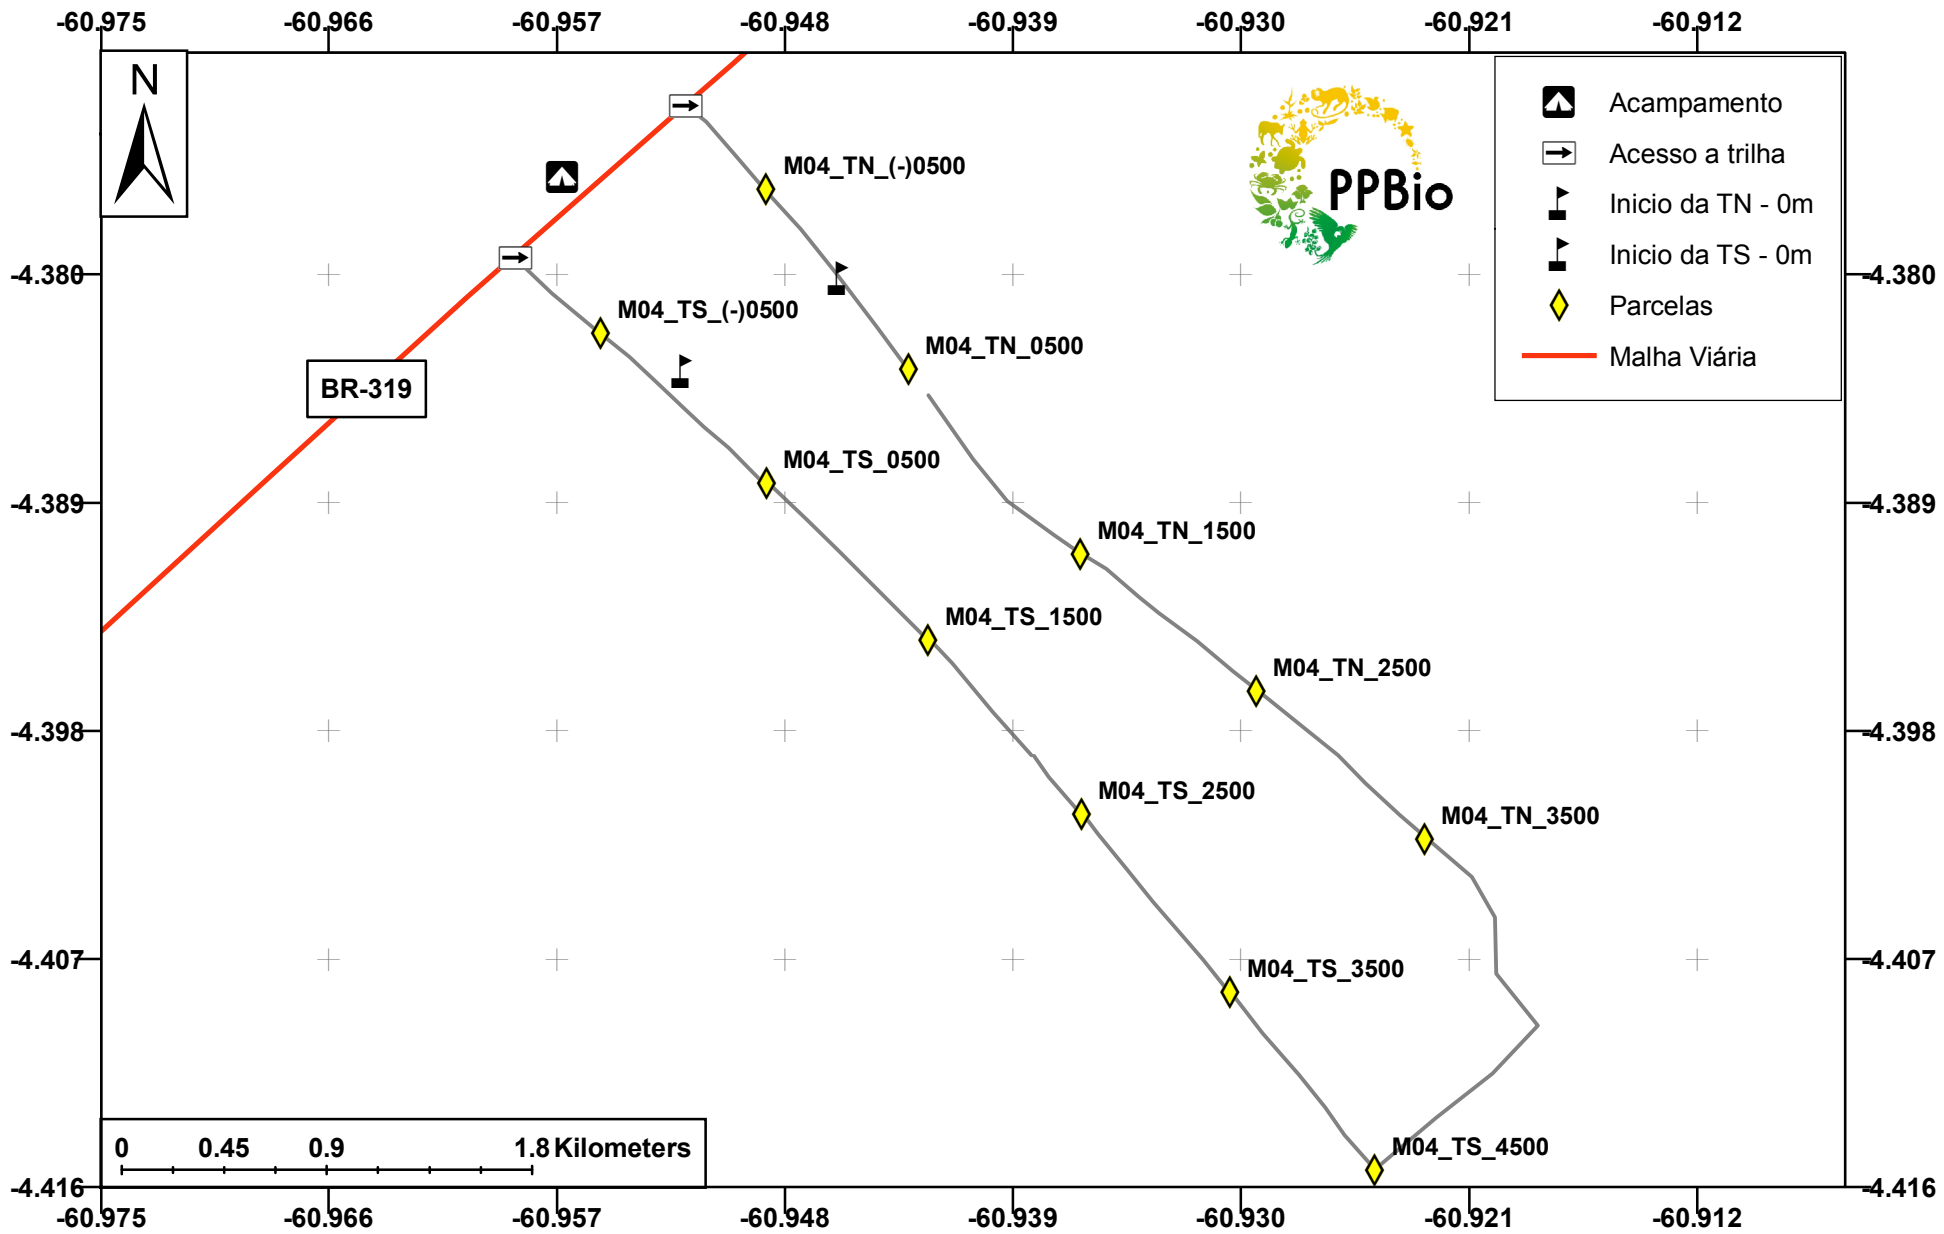

M04-Km220-Taquara

PERFIL TOPOGRÁFICO

Mapa elaborado por Marcelo A. Santos Jr. e Flávia Pezzini
 Revisão de dados: Thaise Emílio, Juliana Schietti e José Luis Purri.
 Abril/2011