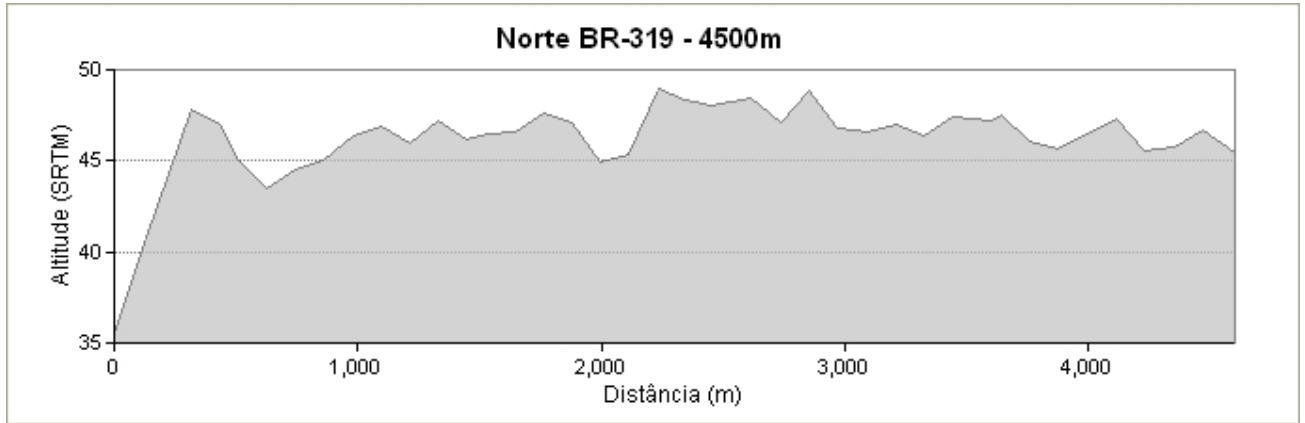

M04-Km220-Taquara

PERFIL TOPOGRÁFICO

Mapa elaborado por Marcelo A. Santos Jr. e Flávia Pezzini
 Revisão de dados: Thaise Emílio, Juliana Schietti e José Luis Purri.
 Abril/2011