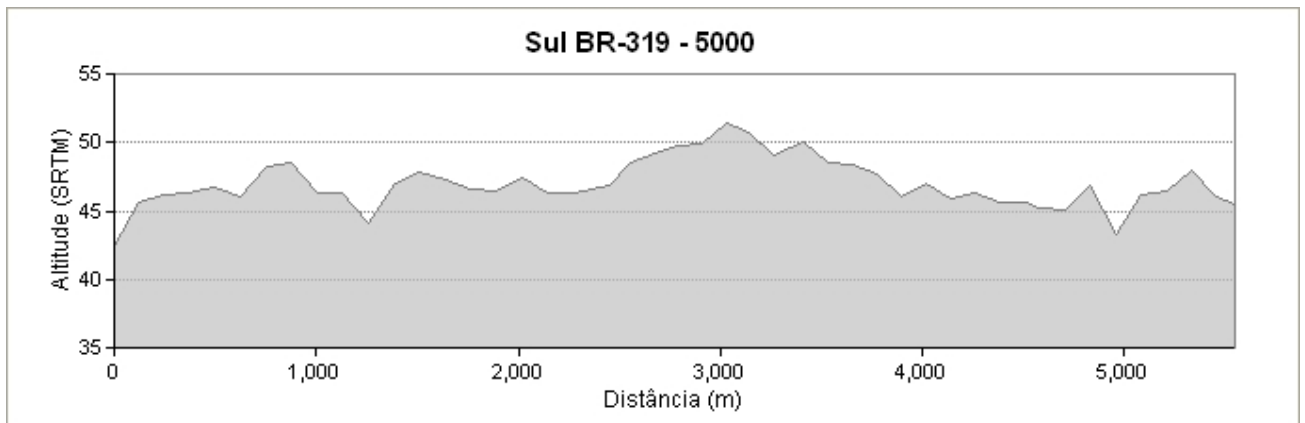

M04-Km220-Taquara

PERFIL TOPOGRÁFICO

Mapa elaborado por Marcelo A. Santos Jr. e Flávia Pezzini
 Revisão de dados: Thaise Emílio, Juliana Schietti e José Luis Purri.
 Abril/2011