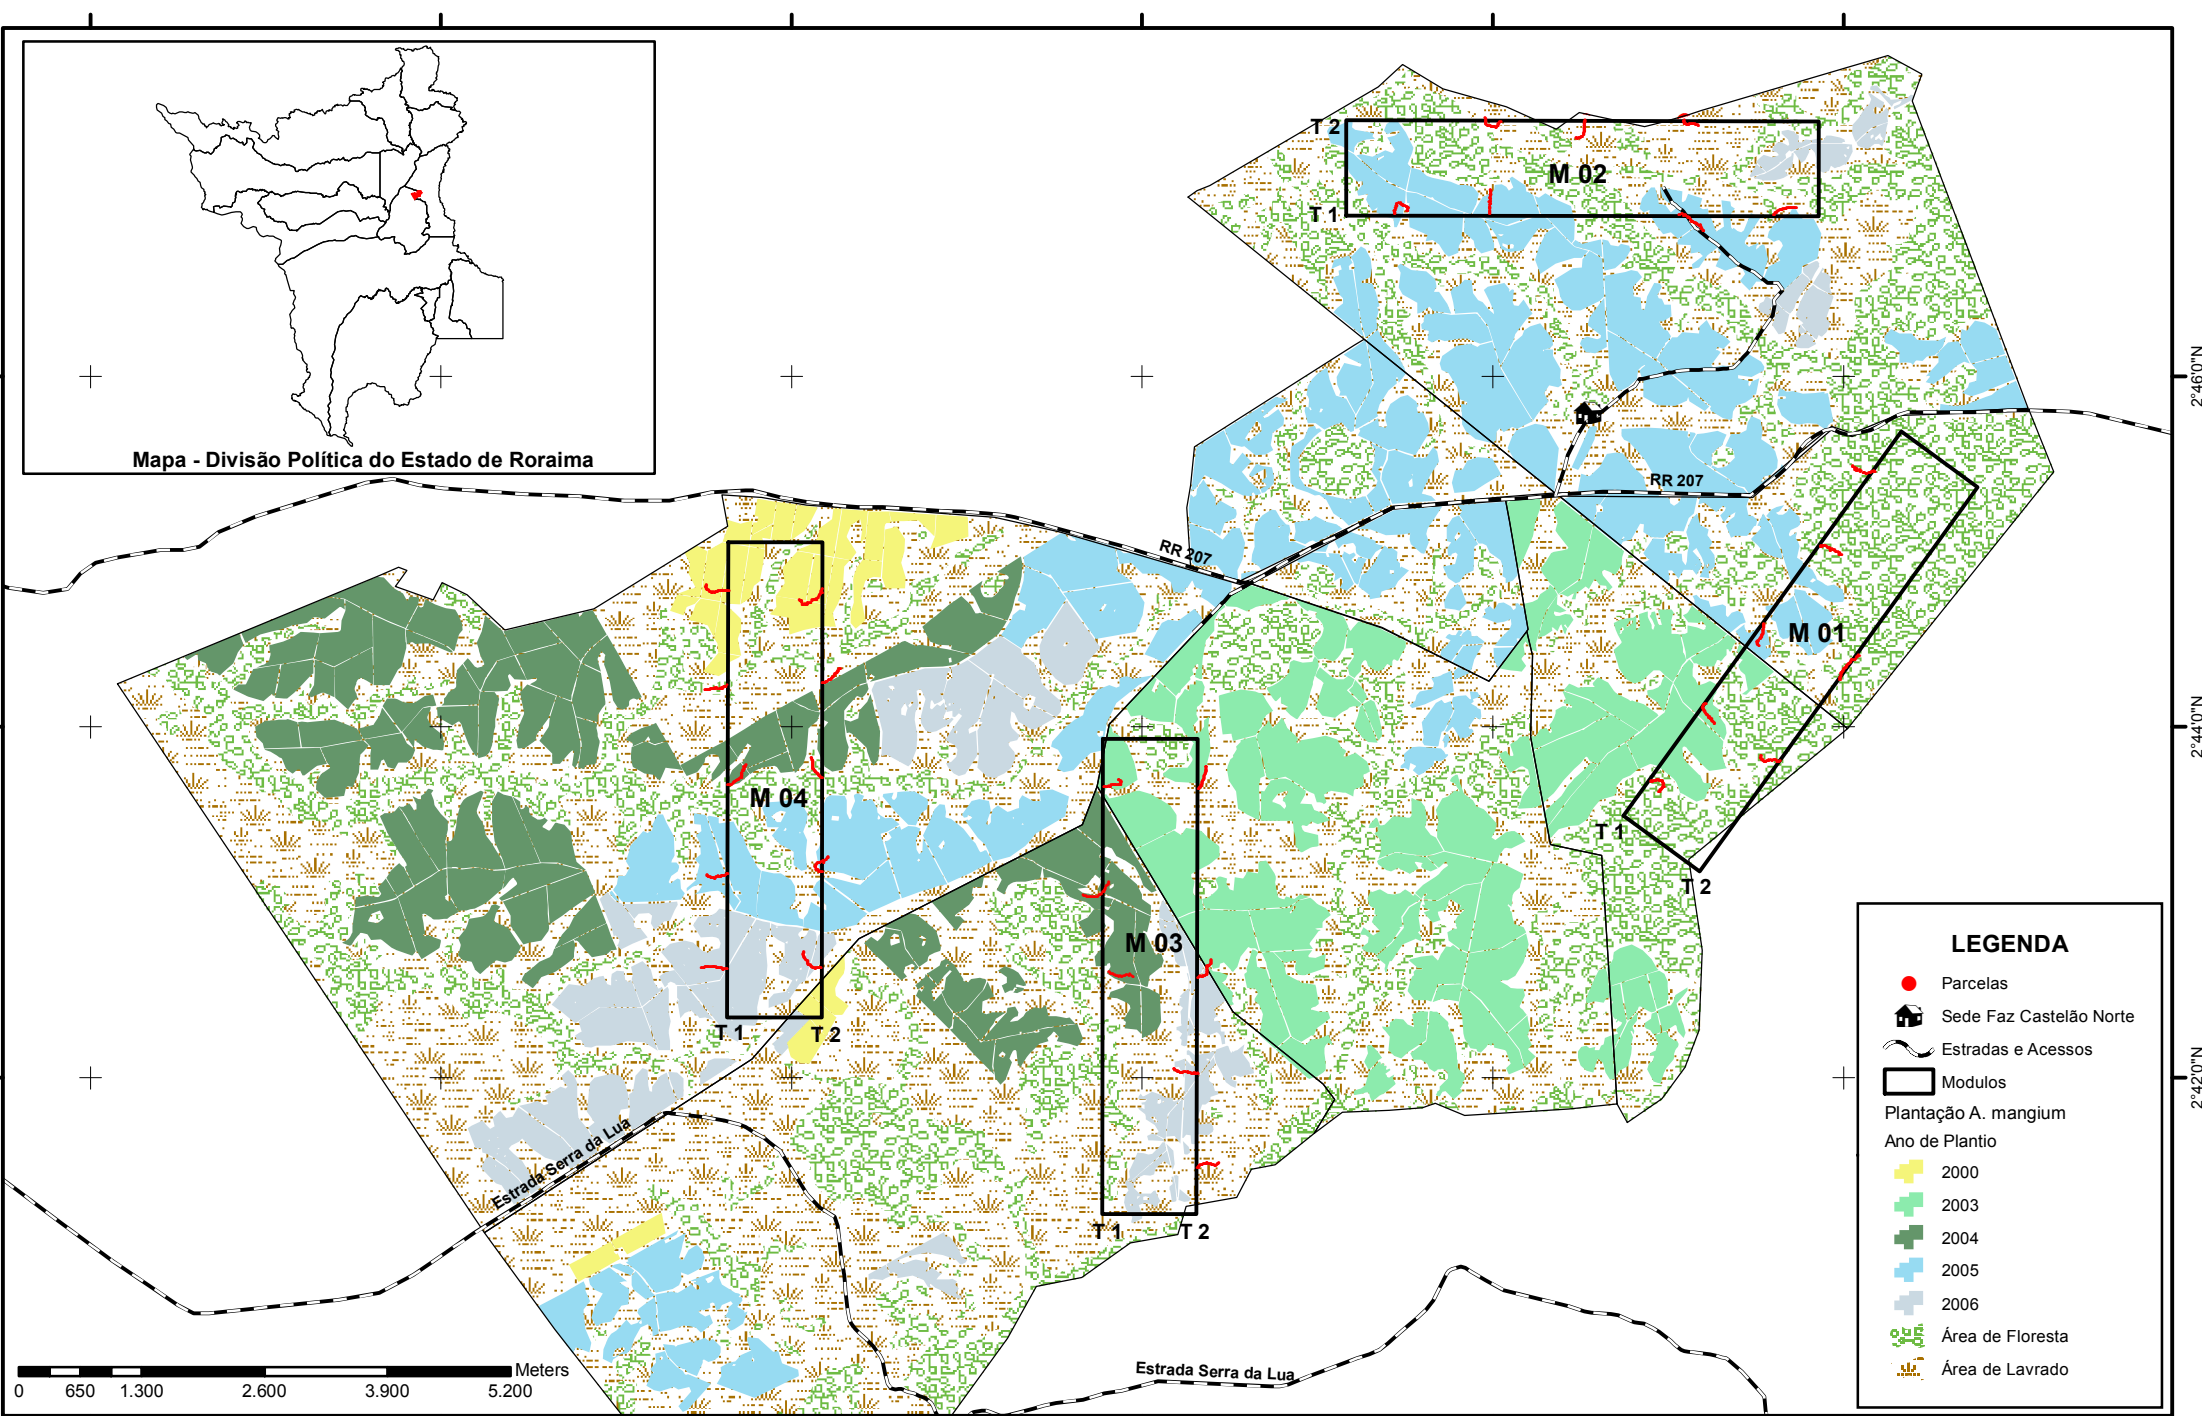

# Localização Módulos Rapeld

Escala: 1:80.000  
Data: 06/06/2014

**LEGENDA**

- Parcelas
- Sede Faz Castelão Norte
- Estradas e Acessos
- Módulos
- Plantação A. mangium
- Ano de Plantio
- 2000
- 2003
- 2004
- 2005
- 2006
- Área de Floresta
- Área de Lavrado

60°28'0"W      60°26'0"W      60°24'0"W      60°22'0"W      60°20'0"W      60°18'0"W